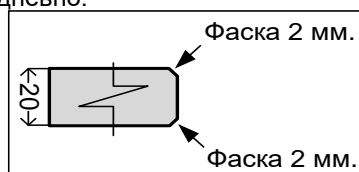

19.11.2024

Коммерческое предложение на изготовление и монтаж изделий.

№ п/п	Наименование продукции	Кол-во	Ед. изм.	Цена, руб., без НДС	Сумма, руб., без НДС
1	Столешница на кухню из кварцевого агломерата Аварус Снега Сибири, полированная поверхность, толщина 20 мм: 2310x680x20 - 1 шт, 1700x590x20 - 1 шт. ИТОГО 2 изделия. Вырез под раковину подстольного монтажа со склейкой, накладную варочную поверхность, смеситель. Полированная тех. фаска по верху и низу торца, полированный торец по видимым сторонам изделий.	1	компл.	111 500,00 Р	111 500,00 Р
2	Монтаж столешницы, с расходными материалами. Упаковка, доставка по Екатеринбургу, разгрузка, подъём на лифте	1	компл.	34 500,00 Р	34 500,00 Р
3	Выезд на замеры по Екатеринбургу	1	компл.	3 000,00 Р	3 000,00 Р
				ИТОГО, без НДС:	149 000,00 Р

Примечание:

Вес камня (кг): 150

1. Коммерческое предложение действительно до 20.11.2024
2. Срок изготовления и монтажа 15-20 рабочих дней.
3. Стоимость за импортный материал рассчитана и указана в рублях по текущему курсу к $ (19.11.2024), пересчёт ведётся ежедневно.

4. Профиль на торце:

С уважением, Толмачёв Николай Николаевич.
ООО "Натуральный камень"
тел.: +7 (343) 247-83-13; сот.: 8-912-0400-407
n.t.nstone@yandex.ru